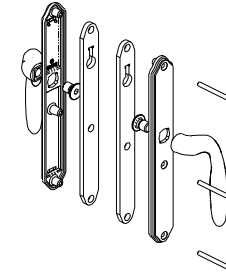

Q-315 Poignée contemporaine

Q-128
Poignée Patio Traditionnelle /
Traditionnelle Sliding Handle

ATTENTION:
SVP Vous réferez à la commande
pour tout remplacement de pièces.

Please refer to the order
for parts replacement.