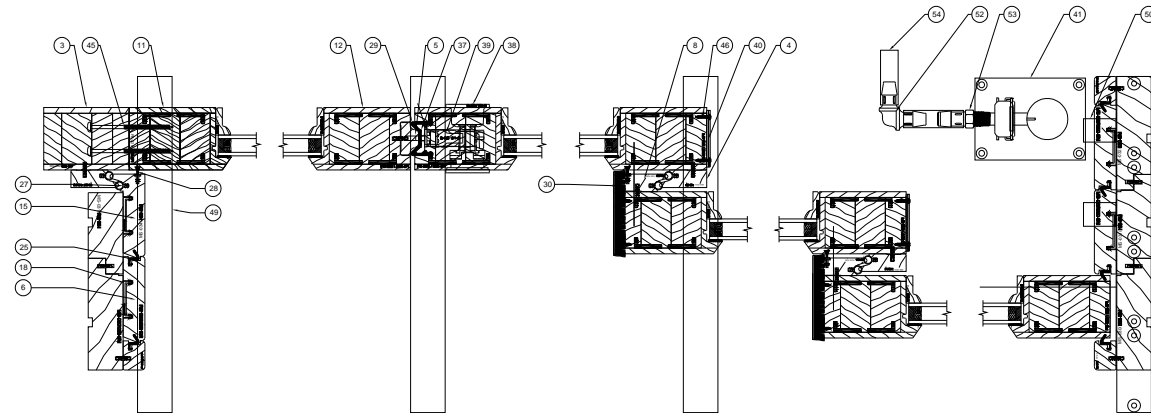

Jambage / Jamb

ÉCHELLE / SCALE	DESSINÉ PAR / DRAWING BY	DESCRIPTION	DATE	DATE DE REVISION / LAST REVISION	PAGE
N/A	David B	Volet 57mm / 2 1/4 sash	2025-04-16	--	1/5